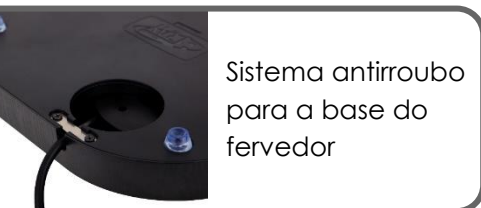

## Tabuleiro de boas-vindas **SQUARE**

Botão on/off  
Luz indicadora  
Desliga automaticamente

Açero inoxidável  
cepillado 304

Abertura automática da tampa

Filtro anti-cal  
desprendível

Sistema antirroubo  
para a base do  
fervedor

Cor  
**PRETO - ESTRUTURA DE MADEIRA**

Fervedor integrado  
**STAR 0.5L | 1000W**

Opcional  
**Chávenas de porcelana  
hoteleira**

### Limpeza fácil:

Os bordes são plenamente arredondados para impedir a acumulação de sujidade

**Dimensões:**  
258 x 258 x 38mm  
(altura incluindo fervedor 210mm)

**Compartimentos:**  
Para bolsas de chá: 70 x 6 x 20mm (3x)  
Para bolsas de açúcar: 140 x 60 x 20mm (1x)